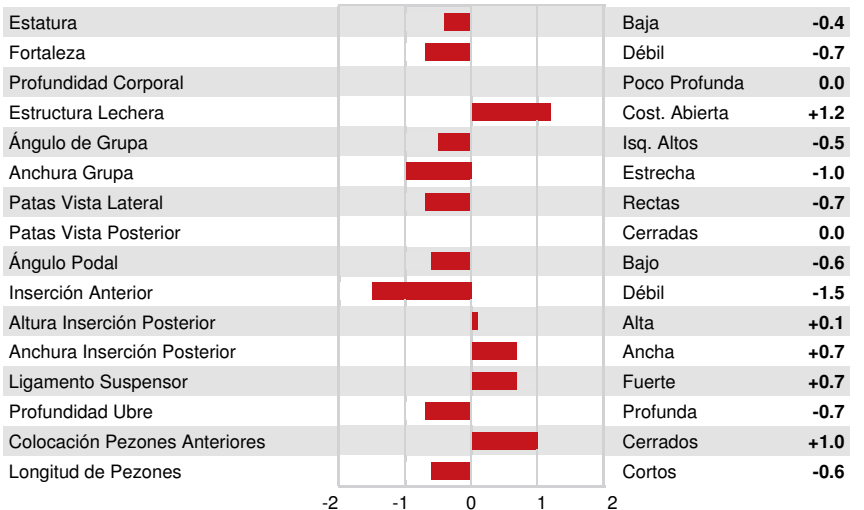

TIPO 93 Rebaños 219 Hijas 62% Rep. BSBA-G

PTAT	-0.1
Compuesto Ubres	0.06
Compuesto Patas	-0.36

SYLGO GOLDMINE BLANCHETTE